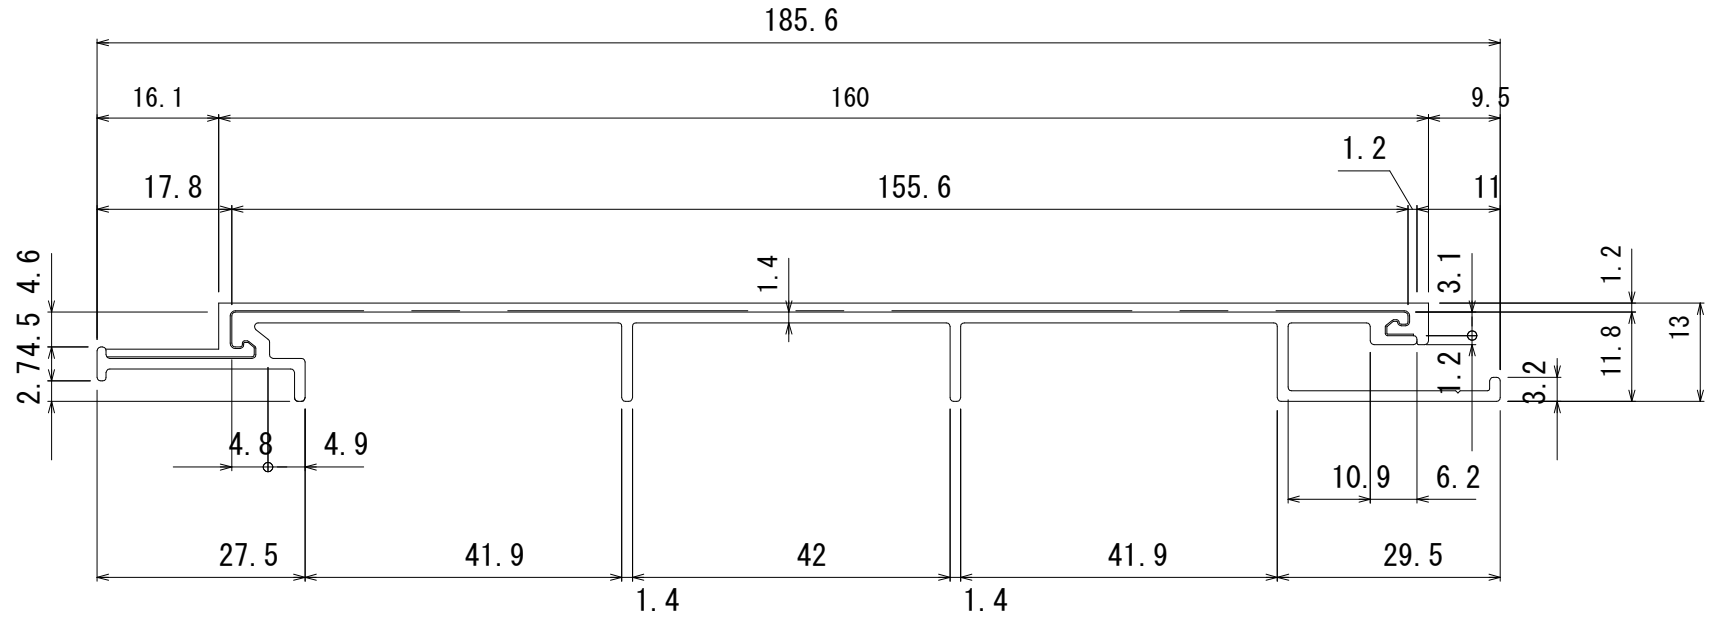

Kiaer Wall < キアル・ウォール >

品番 : KIW-160

株式会社
土新建材

訂
正

御設計
御施工

販
受
販
領

工
事
名

照
査
打
命
作
図

尺
度
A-4 S=1/1

図
面
名

KIW-160

作
成
日
図
番